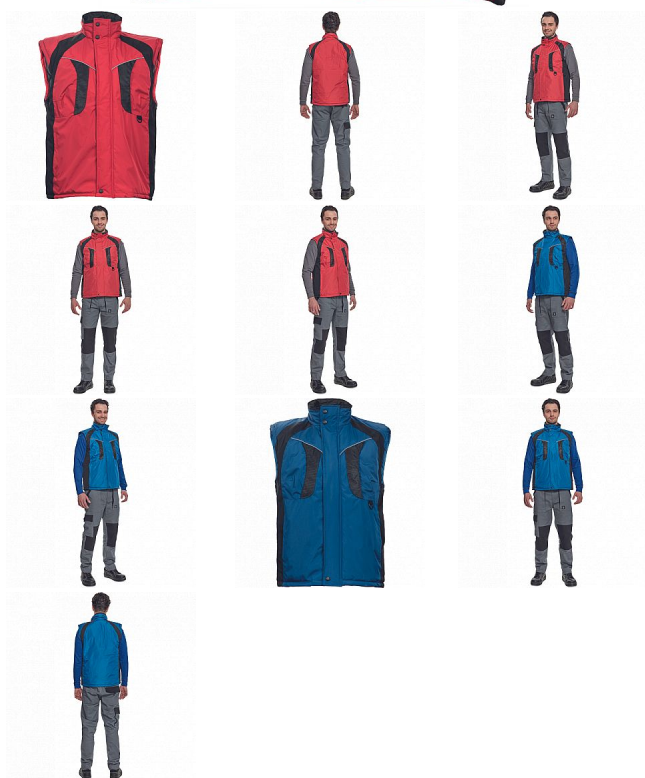

NYALA červená vesta

» PRACOVNÍ ODĚVY » Vesty » Vesty » NYALA červená vesta

Kód zboží	1022000107
Dodavatelské číslo	0303001040xxx
EAN	8591806022195
Značka	CERVA

Dostupnost hlavní sklad: U dodavatele
Dostupnost u dodavatele: 79 KS

NYALA červená vesta

» PRACOVNÍ ODĚVY » Vesty » Vesty » NYALA červená vesta

Popis

• zateplená nepromokavá pánská zimní vesta se stojáčkem • mechanicky odolná úprava RipStop • zapínání na zip kryté légou • spodní lem ke stažení na šňůrku • 2 postranní kapsy, 2 náprsní kapsy • reflexní doplňky

Parametry

Značka	CERVA
Materiál	Svrchní materiál: 100% polyester, 230 g/m ² , Povrstvení: PVC
Norma	EN ISO 13688:2013 EN ISO 13688:2013+A1:2021
Barva	červená
Pohlaví	Unisex
Velikost	XL