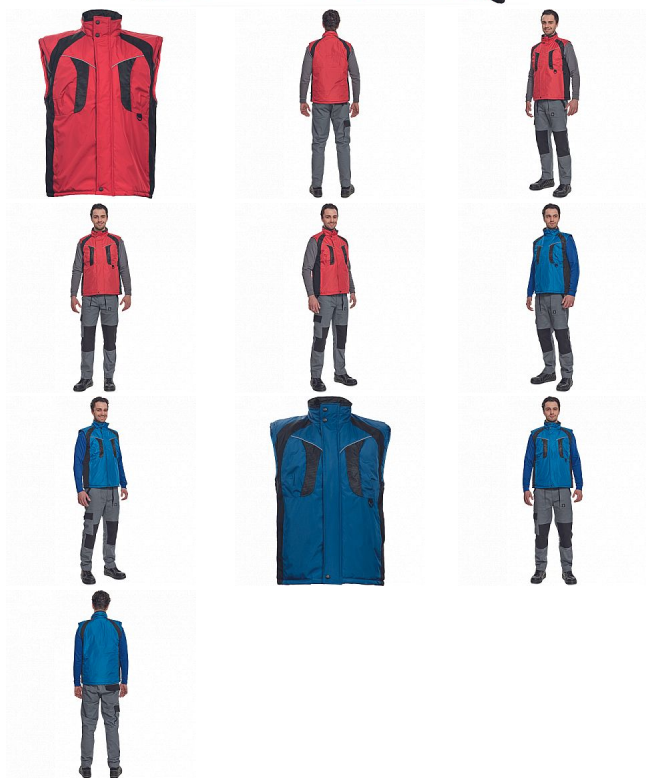

# NYALA červená vesta

» PRACOVNÍ ODĚVY » Vesty » Vesty » NYALA červená vesta

Kód zboží	1022000107
Dodavatelské číslo	0303001040xxx
EAN	8591806212503
Značka	CERVA

Dostupnost hlavní sklad: U dodavatele  
Dostupnost u dodavatele: 37 KS

# NYALA červená vesta

» PRACOVNÍ ODĚVY » Vesty » Vesty » NYALA červená vesta

## Popis

• zateplená nepromokavá pánská zimní vesta se stojáčkem • mechanicky odolná úprava RipStop • zapínání na zip kryté légou • spodní lem ke stažení na šňůrku • 2 postranní kapsy, 2 náprsní kapsy • reflexní doplňky

## Parametry

Značka	CERVA
Materiál	<b>Svrchní materiál:</b> 100% polyester, 230 g/m <sup>2</sup> , Povrstvení: PVC
Norma	EN ISO 13688:2013 EN ISO 13688:2013+A1:2021
Barva	červená
Pohlaví	Unisex
Velikost	XS