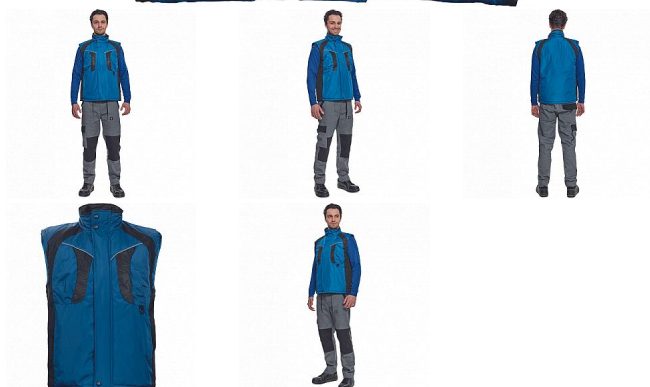

NYALA modrá vesta

» PRACOVNÍ ODĚVY » Vesty » Vesty » NYALA modrá vesta

Popis

- zateplená nepromokavá pánská zimní vesta se stojáčkem
- mechanicky odolná úprava RipStop
- zapínání na zip kryté légou
- spodní lem ke stažení na šňůrku
- 2 postranní kapsy, 2 náprsní kapsy
- reflexní doplňky

Kód zboží	1022000104
Dodavatelské číslo	0303001040xxx
EAN	8591806212510
Značka	CERVA

Dostupnost hlavní sklad: U dodavatele
Dostupnost u dodavatele: 38 KS

Parametry

Značka	CERVA
Materiál	Svrchní materiál: 100% polyester, 230 g/m ² , Povrstvení: PVC
Norma	EN ISO 13688:2013 EN ISO 13688:2013+A1:2021
Barva	modrá
Pohlaví	Unisex
Velikost	4XL