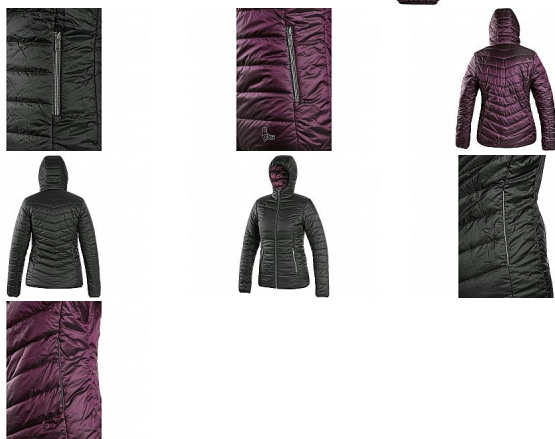

# OCEANIA bunda fialovo-černá zimní dámská oboustranná

» PRACOVNÍ ODEĚVY » Dámské oděvy » Bundy dámské » OCEANIA bunda fialovo-černá zimní dámská oboustranná

## Popis

Dámská oboustranná zateplená bunda s kapucí a reflexními doplňky. Bunda má zapínání na zip, rukávy a spodní lem do gumičky, 2 boční kapsy na zip s reflexními doplňky a reflexní výpustky vzadu na bocích.

## Parametry

Značka	CANIS
Barva	fialová
Pohlaví	Dámské
Velikost	XL