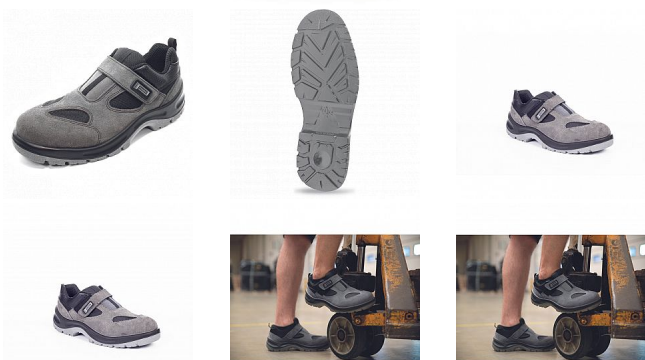

PANDA AUGE S1 SRC sandal 36

» PRACOVNÍ OBUV » Sandály pracovní / bezpečnostní » Sandály S1

Popis

Bezpečnostní sandál s kompozitní tužinkou. PU/PU podrážka rezistentní olejům, absorpcí energie v patě, vysoká odolnost vůči uklouznutí. Svršek z broušené kůže.

Kód zboží	2217003501
Dodavatelské číslo	0203009299xxx
EAN	8028027498367
Značka	PANDA

Na skladě: U dodavatele
U dodavatele: 86 PÁR

Parametry

Značka	PANDA
Materiál	Materiál tužinky: kompozit Svrchní materiál: štípaná broušená kůže Materiál podešve: dvouhustotní polyuretan Materiál podšívky: Airnet mesh
Stupeň ochrany	S1
Norma	EN ISO 20345:2011 S1 SRC
Pohlaví	Unisex