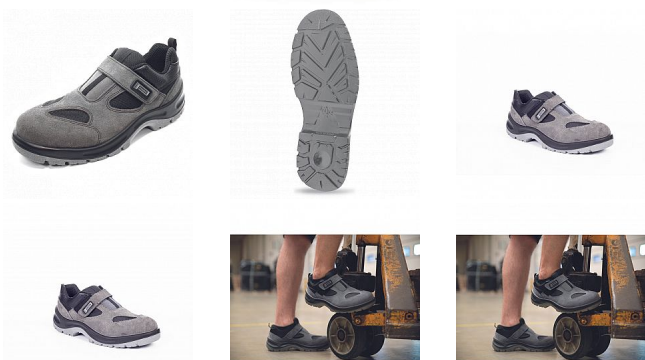

PANDA AUGE S1 SRC sandal 37

» PRACOVNÍ OBUV » Sandály pracovní / bezpečnostní » Sandály S1

Popis

Bezpečnostní sandál s kompozitní tužinkou. PU/PU podrážka rezistentní olejům, absorpcí energie v patě, vysoká odolnost vůči uklouznutí. Svršek z broušené kůže.

Kód zboží	2217003501
Dodavatelské číslo	0203009299xxx
EAN	8028027498374
Značka	PANDA

Na skladě: U dodavatele
U dodavatele: 120 PÁR

Parametry

Značka	PANDA
Materiál	Materiál tužinky: kompozit Svrchní materiál: štípaná broušená kůže Materiál podešve: dvouhustotní polyuretan Materiál podšívky: Airnet mesh
Stupeň ochrany	S1
Norma	EN ISO 20345:2011 S1 SRC
Pohlaví	Unisex