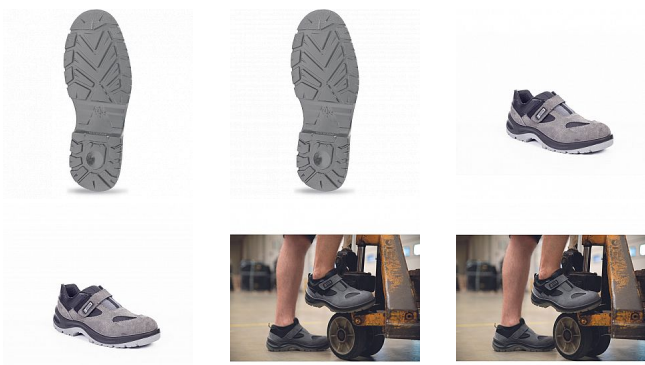

# PANDA AUGE S1 SRC sandal 37

» PRACOVNÍ OBUV » Sandály pracovní / bezpečnostní » Sandály S1

## Popis

Bezpečnostní sandál s kompozitní tužinkou. PU/PU podrážka rezistentní olejům, absorpcí energie v patě, vysoká odolnost vůči uklouznutí. Svršek z broušené kůže.

Kód zboží	2217003501
Dodavatelské číslo	0203009299xxx
EAN	8028027498374
Značka	PANDA

## Parametry

Značka	PANDA
Materiál	<b>Materiál tužinky:</b> kompozit <b>Svrchní materiál:</b> štípaná broušená kůže <b>Materiál podešve:</b> dvouhustotní polyuretan <b>Materiál podšívky:</b> Airnet mesh
Stupeň ochrany	S1
Norma	EN ISO 20345:2011   S1 SRC
Pohlaví	Unisex