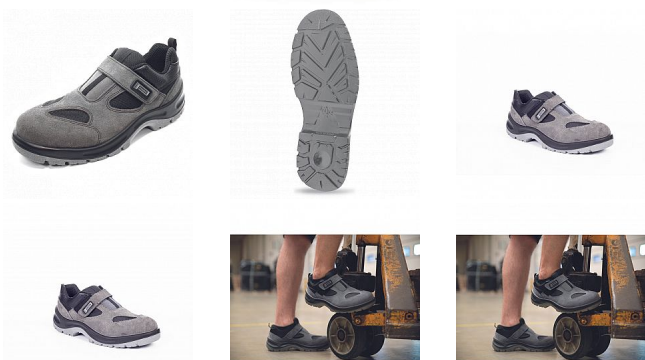

# PANDA AUGÉ S1 SRC sandal 39

» PRACOVNÍ OBUV » Sandály pracovní / bezpečnostní » Sandály S1

## Popis

Bezpečnostní sandál s kompozitní tužinkou. PU/PU podrážka rezistentní olejům, absorpcí energie v patě, vysoká odolnost vůči uklouznutí. Svršek z broušené kůže.

Kód zboží	2217003501
Dodavatelské číslo	0203009299xxx
EAN	8028027498398
Značka	PANDA

## Parametry

Značka	PANDA
Materiál	<b>Materiál tužinky:</b> kompozit <b>Svrchní materiál:</b> štípaná broušená kůže <b>Materiál podešve:</b> dvouhustotní polyuretan <b>Materiál podšívky:</b> Airnet mesh
Stupeň ochrany	S1
Norma	EN ISO 20345:2011   S1 SRC
Pohlaví	Unisex