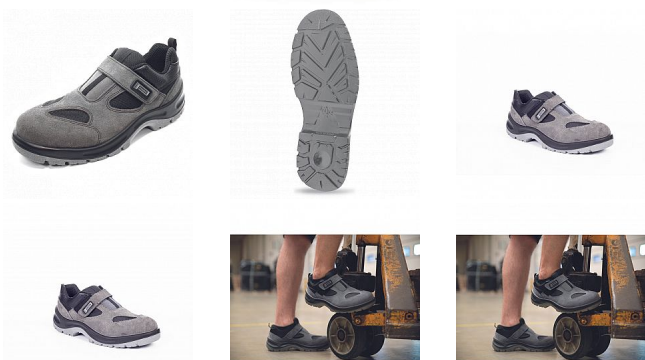

PANDA AUGE S1 SRC sandal 40

» PRACOVNÍ OBUV » Sandály pracovní / bezpečnostní » Sandály S1

Popis

Bezpečnostní sandál s kompozitní tužinkou. PU/PU podrážka rezistentní olejům, absorpcí energie v patě, vysoká odolnost vůči uklouznutí. Svršek z broušené kůže.

Kód zboží	2217003501
Dodavatelské číslo	0203009299xxx
EAN	8028027498404
Značka	PANDA

Na skladě: U dodavatele
U dodavatele: 242 PÁR

Parametry

Značka	PANDA
Materiál	Materiál tužinky: kompozit Svrchní materiál: štípaná broušená kůže Materiál podešve: dvouhustotní polyuretan Materiál podšívky: Airnet mesh
Stupeň ochrany	S1
Norma	EN ISO 20345:2011 S1 SRC
Pohlaví	Unisex