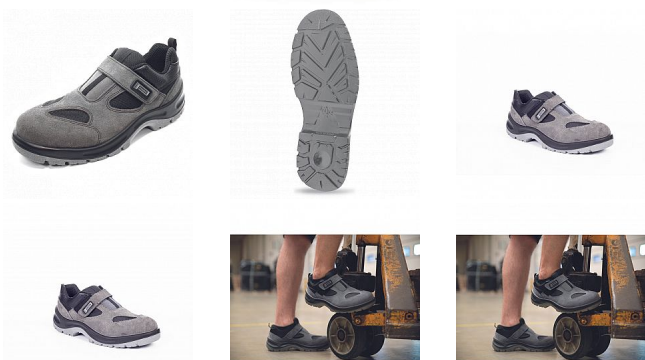

PANDA AUGE S1 SRC sandal 43

» PRACOVNÍ OBUV » Sandály pracovní / bezpečnostní » Sandály S1

Popis

Bezpečnostní sandál s kompozitní tužinkou. PU/PU podrážka rezistentní olejům, absorpcí energie v patě, vysoká odolnost vůči uklouznutí. Svršek z broušené kůže.

Kód zboží	2217003501
Dodavatelské číslo	0203009299xxx
EAN	8028027498435
Značka	PANDA

Na skladě: U dodavatele
U dodavatele: 558 PÁR

Parametry

Značka	PANDA
Materiál	Materiál tužinky: kompozit Svrchní materiál: štípaná broušená kůže Materiál podešve: dvouhustotní polyuretan Materiál podšívky: Airnet mesh
Stupeň ochrany	S1
Norma	EN ISO 20345:2011 S1 SRC
Pohlaví	Unisex