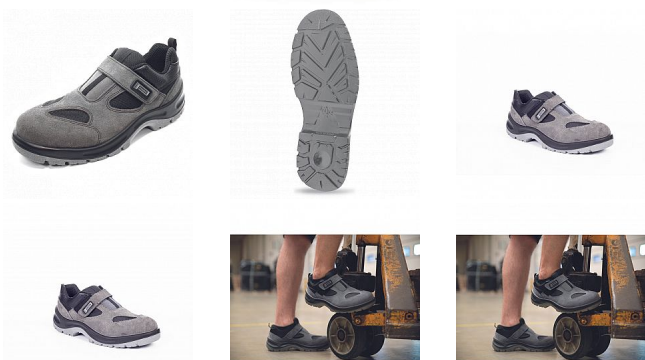

PANDA AUGE S1 SRC sandal 44

» PRACOVNÍ OBUV » Sandály pracovní / bezpečnostní » Sandály S1

Popis

Bezpečnostní sandál s kompozitní tužinkou. PU/PU podrážka rezistentní olejům, absorpcí energie v patě, vysoká odolnost vůči uklouznutí. Svršek z broušené kůže.

Kód zboží	2217003501
Dodavatelské číslo	0203009299xxx
EAN	8028027498442
Značka	PANDA

Na skladě: U dodavatele
U dodavatele: 450 PÁR

Parametry

Značka	PANDA
Materiál	Materiál tužinky: kompozit Svrchní materiál: štípaná broušená kůže Materiál podešve: dvouhustotní polyuretan Materiál podšívky: Airnet mesh
Stupeň ochrany	S1
Norma	EN ISO 20345:2011 S1 SRC
Pohlaví	Unisex