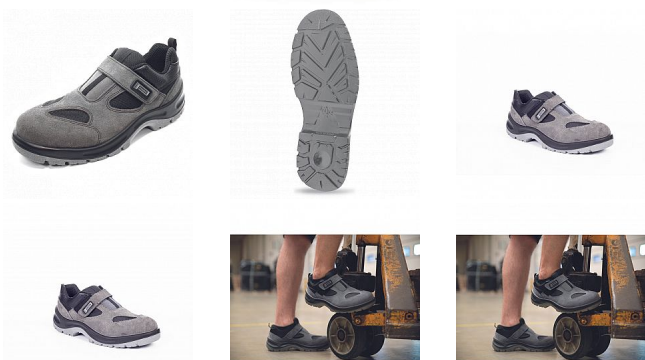

PANDA AUGÉ S1 SRC sandal 44

» PRACOVNÍ OBUV » Sandály pracovní / bezpečnostní » Sandály S1

Popis

Bezpečnostní sandál s kompozitní tužinkou. PU/PU podrážka rezistentní olejům, absorpcí energie v patě, vysoká odolnost vůči uklouznutí. Svršek z broušené kůže.

| | |
|----------------|--|
| Značka | PANDA |
| Materiál | Materiál tužinky: kompozit Svrchní materiál: štípaná broušená kůže Materiál podešve: dvouhustotní polyuretan Materiál podšívky: Airnet mesh |
| Stupeň ochrany | S1 |
| Norma | EN ISO 20345:2011 S1 SRC |
| Pohlaví | Unisex |