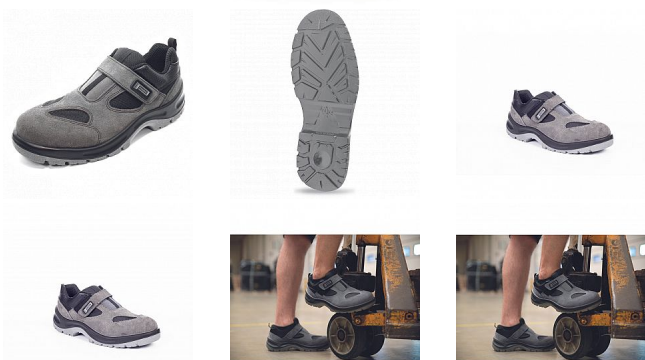

PANDA AUGE S1 SRC sandal 45

» PRACOVNÍ OBUV » Sandály pracovní / bezpečnostní » Sandály S1

Popis

Bezpečnostní sandál s kompozitní tužinkou. PU/PU podrážka rezistentní olejům, absorpcí energie v patě, vysoká odolnost vůči uklouznutí. Svršek z broušené kůže.

Kód zboží	2217003501
Dodavatelské číslo	0203009299xxx
EAN	8028027498459
Značka	PANDA

Na skladě: U dodavatele
U dodavatele: 278 PÁR

Parametry

Značka	PANDA
Materiál	Materiál tužinky: kompozit Svrchní materiál: štípaná broušená kůže Materiál podešve: dvouhustotní polyuretan Materiál podšívky: Airnet mesh
Stupeň ochrany	S1
Norma	EN ISO 20345:2011 S1 SRC
Pohlaví	Unisex