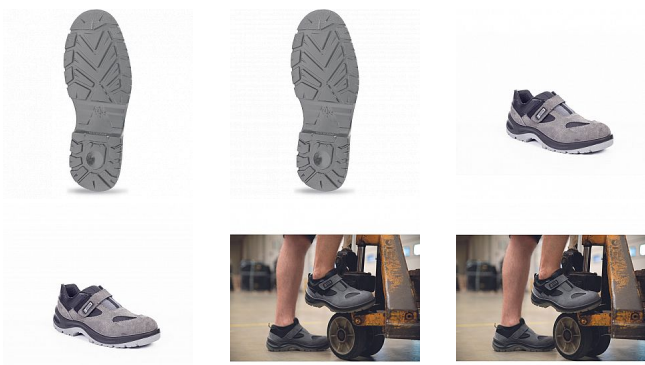

PANDA AUGÉ S1 SRC sandal 46

» PRACOVNÍ OBUV » Sandály pracovní / bezpečnostní » Sandály S1

Popis

Bezpečnostní sandál s kompozitní tužinkou. PU/PU podrážka rezistentní olejům, absorpcí energie v patě, vysoká odolnost vůči uklouznutí. Svršek z broušené kůže.

Kód zboží	2217003501
Dodavatelské číslo	0203009299xxx
EAN	8028027498466
Značka	PANDA

Na skladě: U dodavatele
U dodavatele: 142 PÁR

Parametry

Značka	PANDA
Materiál	Materiál tužinky: kompozit Svrchní materiál: štípaná broušená kůže Materiál podešve: dvouhustotní polyuretan Materiál podšívky: Airnet mesh
Stupeň ochrany	S1
Norma	EN ISO 20345:2011 S1 SRC
Pohlaví	Unisex