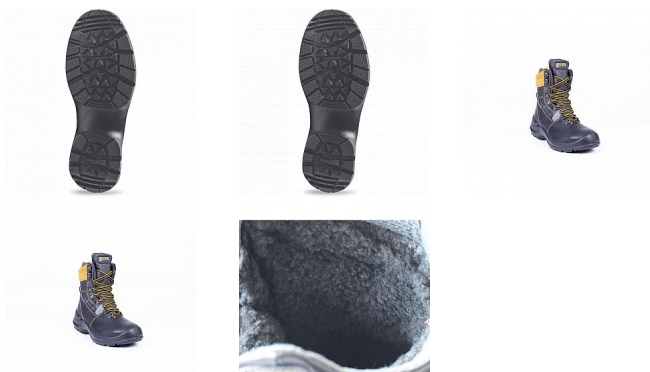

# PROFESS vysoká S3 CI TIGROTTO 46

» PRACOVNÍ OBUV » Poloholeňová obuv » Poloholeňová S3

## Popis

Bezpečnostní zateplená voděodolná vysoká obuv s ocelovou tužinkou i stélkou odolnou propíchnutí, antistatickou a protiskluzovou PU/PU podrážkou rezistentní kyselinám a olejům, absorpcí energie v patě, svrškem z prodyšné kůže a reflexními komponenty pro zvýšení viditelnosti.

## Parametry

Značka	PANDA
Materiál	<b>Materiál tužinky:</b> ocel <b>Materiál stélky proti propíchnutí:</b> ocel <b>Svrchní materiál:</b> kůže <b>Materiál podešve:</b> dvouhustotní polyuretan <b>Materiál podšívky:</b> vlněn
Stupeň ochrany	S3
Norma	EN ISO 20345:2011   S3 CI SRC
Pohlaví	Unisex