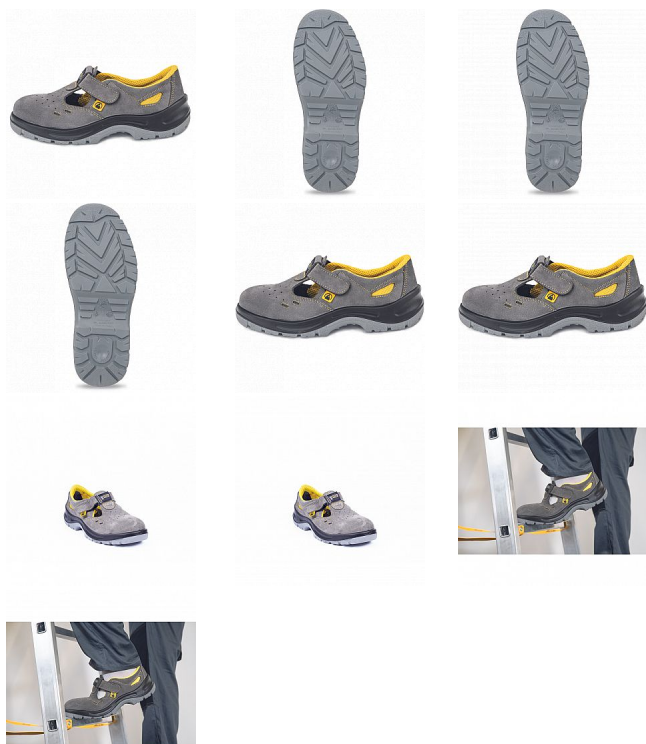

SELMA S1P sandál ESD šedá 37

» PRACOVNÍ OBUV » Sandály pracovní / bezpečnostní » Sandály S1P

Kód zboží	2217010402
Dodavatelské číslo	0203014800xxx
EAN	8028027588372
Značka	PANDA

Na skladě: U dodavatele
U dodavatele: 44 PÁR

SELMA S1P sandál ESD šedá 37

» PRACOVNÍ OBUV » Sandály pracovní / bezpečnostní » Sandály S1P

Popis

Bezpečnostní sandál bez kovových součástí kategorie ESD. Má vysoce prodyšnou a otěruvzdornou vnitřní podšívku, která je opatřena antimikrobiální a antibakteriální úpravou. Pásek na suchý zip usnadňuje obouvání a zajišťuje dobrou fixaci na noze. Bota je vybavena bezpečnostní špičkou z kompozitního materiálu, která byla podle požadavků evropských norem testována, aby odolala kompresní síle až 200 joulů. Dvouhustotní podešev je navíc vybavena nekovovou stélkou proti propíchnutí. Díky unikátnímu designu běhounu podešve má bota vynikající protiskluzové vlastnosti. Model je vyroben z certifikovaných komponentů nejvyšší kvality a 100% italským výrobcem bezpečnostní a pracovní obuvi s více než 40 lety zkušeností v oboru.

Parametry

Značka	PANDA
Materiál	Materiál tužinky: kompozit Materiál stélky proti propichu: kompozit Svrchní materiál: štípaná broušená kůže Materiál podešve: dvouhustotní polyuretan Mat
Stupeň ochrany	S1P
Norma	EN ISO 20345:2011 S1 P SRC EN 61340-5-1:2016
Barva	šedá
Pohlaví	Unisex