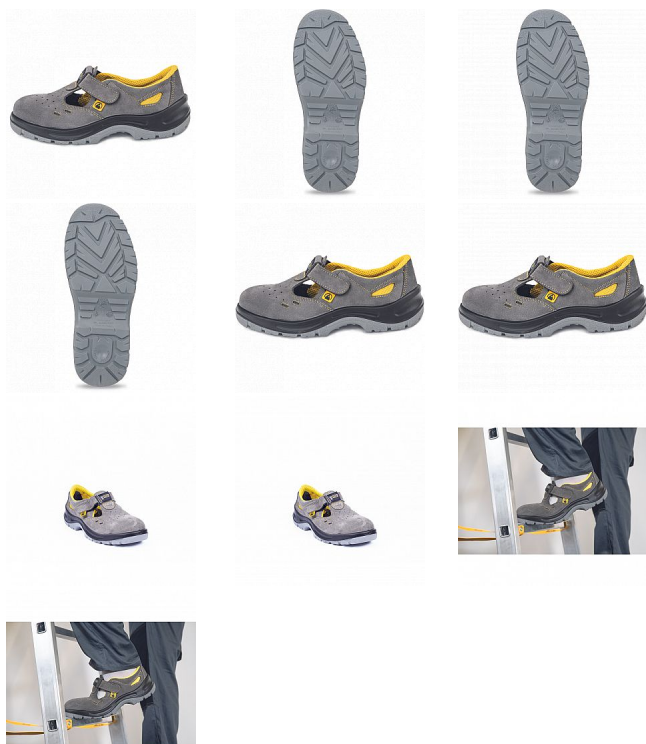

SELMA S1P sandál ESD šedá 38

» PRACOVNÍ OBUV » Sandály pracovní / bezpečnostní » Sandály S1P

Kód zboží	2217010402
Dodavatelské číslo	0203014800xxx
EAN	8028027588389
Značka	PANDA

Na skladě: U dodavatele
U dodavatele: 23 PÁR

SELMA S1P sandál ESD šedá 38

» PRACOVNÍ OBUV » Sandály pracovní / bezpečnostní » Sandály S1P

Popis

Bezpečnostní sandál bez kovových součástí kategorie ESD. Má vysoce prodyšnou a otěruvzdornou vnitřní podšívku, která je opatřena antimikrobiální a antibakteriální úpravou. Pásek na suchý zip usnadňuje obouvání a zajišťuje dobrou fixaci na noze. Bota je vybavena bezpečnostní špičkou z kompozitního materiálu, která byla podle požadavků evropských norem testována, aby odolala kompresní síle až 200 joulů. Dvouhustotní podešev je navíc vybavena nekovovou stélkou proti propíchnutí. Díky unikátnímu designu běhounu podešve má bota vynikající protiskluzové vlastnosti. Model je vyroben z certifikovaných komponentů nejvyšší kvality a 100% italským výrobcem bezpečnostní a pracovní obuvi s více než 40 lety zkušeností v oboru.

Parametry

Značka	PANDA
Materiál	Materiál tužinky: kompozit Materiál stélky proti propichu: kompozit Svrchní materiál: štípaná broušená kůže Materiál podešve: dvouhustotní polyuretan Mat
Stupeň ochrany	S1P
Norma	EN ISO 20345:2011 S1 P SRC EN 61340-5-1:2016
Barva	šedá
Pohlaví	Unisex