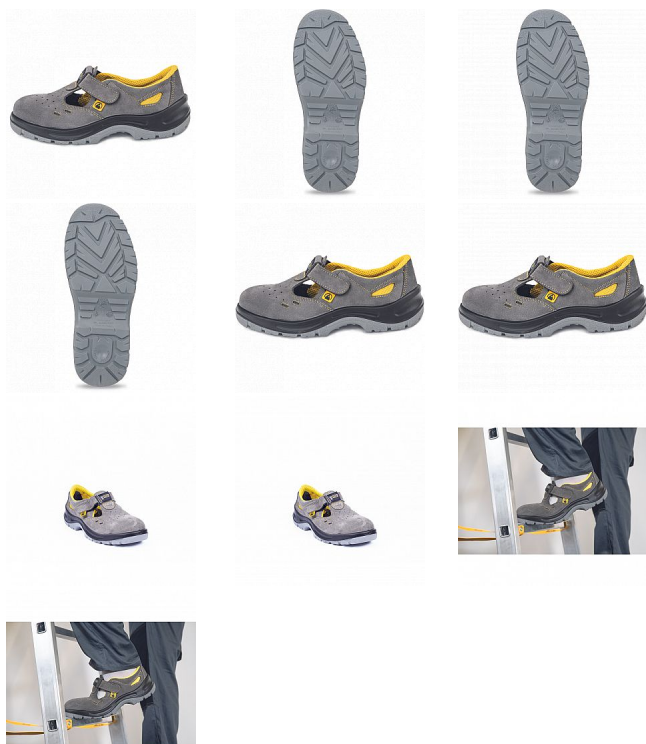

# SELMA S1P sandál ESD šedá 40

» PRACOVNÍ OBUV » Sandály pracovní / bezpečnostní » Sandály S1P

Kód zboží	2217010402
Dodavatelské číslo	0203014800xxx
EAN	8028027588402
Značka	PANDA

Na skladě: U dodavatele  
U dodavatele: 41 PÁR

# SELMA S1P sandál ESD šedá 40

» PRACOVNÍ OBUV » Sandály pracovní / bezpečnostní » Sandály S1P

## Popis

Bezpečnostní sandál bez kovových součástí kategorie ESD. Má vysoce prodyšnou a otěruvzdornou vnitřní podšívku, která je opatřena antimikrobiální a antibakteriální úpravou. Pásek na suchý zip usnadňuje obouvání a zajišťuje dobrou fixaci na noze. Bota je vybavena bezpečnostní špičkou z kompozitního materiálu, která byla podle požadavků evropských norem testována, aby odolala kompresní síle až 200 joulů. Dvouhustotní podešev je navíc vybavena nekovovou stélkou proti propíchnutí. Díky unikátnímu designu běhounu podešve má bota vynikající protiskluzové vlastnosti. Model je vyroben z certifikovaných komponentů nejvyšší kvality a 100% italským výrobcem bezpečnostní a pracovní obuvi s více než 40 lety zkušeností v oboru.

## Parametry

Značka	PANDA
Materiál	<b>Materiál tužinky:</b> kompozit <b>Materiál stélky proti propichu:</b> kompozit <b>Svrchní materiál:</b> štípaná broušená kůže <b>Materiál podešve:</b> dvouhustotní polyuretan <b>Mat</b>
Stupeň ochrany	S1P
Norma	EN ISO 20345:2011   S1 P SRC EN 61340-5-1:2016
Barva	šedá
Pohlaví	Unisex