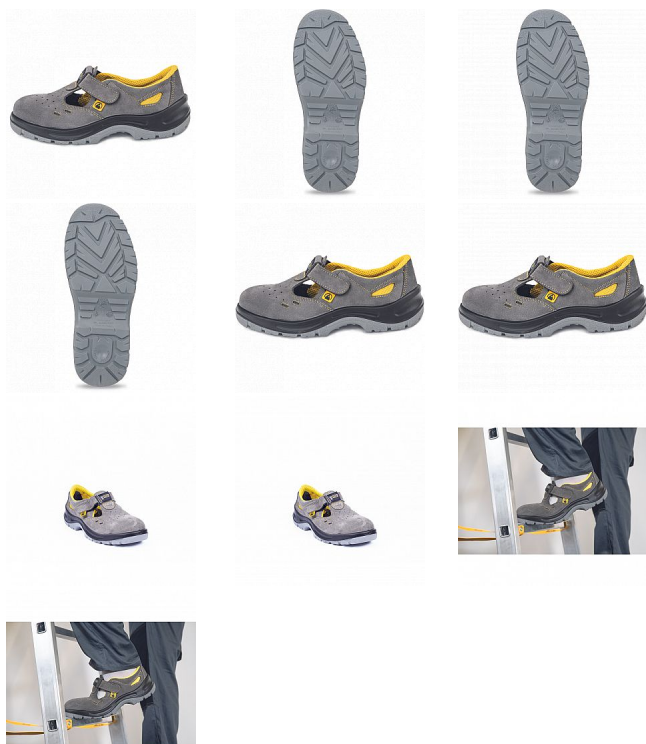

SELMA S1P sandál ESD šedá 43

» PRACOVNÍ OBUV » Sandály pracovní / bezpečnostní » Sandály S1P

Kód zboží	2217010402
Dodavatelské číslo	0203014800xxx
EAN	8028027588433
Značka	PANDA

Na skladě: U dodavatele
U dodavatele: 8 PÁR

SELMA S1P sandál ESD šedá 43

» PRACOVNÍ OBUV » Sandály pracovní / bezpečnostní » Sandály S1P

Popis

Bezpečnostní sandál bez kovových součástí kategorie ESD. Má vysoce prodyšnou a otěruvzdornou vnitřní podšívku, která je opatřena antimikrobiální a antibakteriální úpravou. Pásek na suchý zip usnadňuje obouvání a zajišťuje dobrou fixaci na noze. Bota je vybavena bezpečnostní špičkou z kompozitního materiálu, která byla podle požadavků evropských norem testována, aby odolala kompresní síle až 200 joulů. Dvouhustotní podešev je navíc vybavena nekovovou stélkou proti propíchnutí. Díky unikátnímu designu běhounu podešve má bota vynikající protiskluzové vlastnosti. Model je vyroben z certifikovaných komponentů nejvyšší kvality a 100% italským výrobcem bezpečnostní a pracovní obuvi s více než 40 lety zkušeností v oboru.

Parametry

Značka	PANDA
Materiál	Materiál tužinky: kompozit Materiál stélky proti propichu: kompozit Svrchní materiál: štípaná broušená kůže Materiál podešve: dvouhustotní polyuretan Mat
Stupeň ochrany	S1P
Norma	EN ISO 20345:2011 S1 P SRC EN 61340-5-1:2016
Barva	šedá
Pohlaví	Unisex