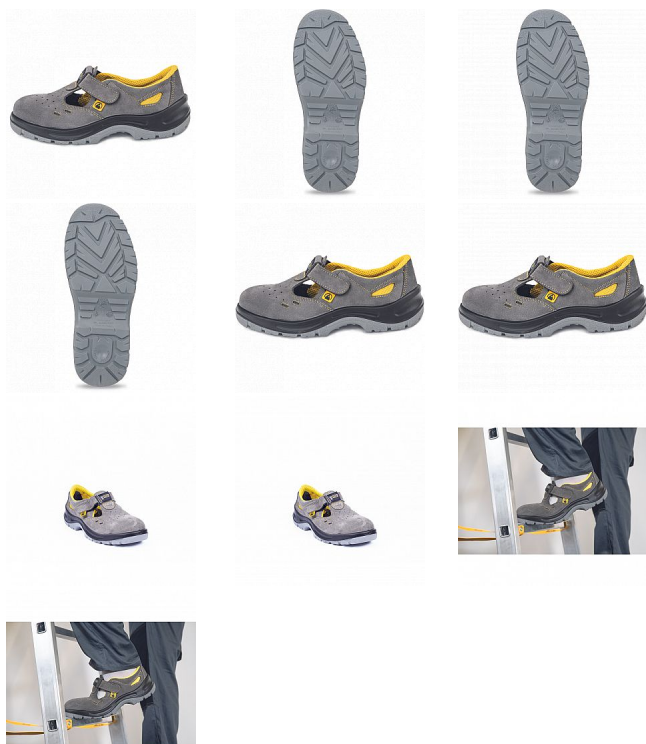

SELMA S1P sandál ESD šedá 44

» PRACOVNÍ OBUV » Sandály pracovní / bezpečnostní » Sandály S1P

Kód zboží	2217010402
Dodavatelské číslo	0203014800xxx
EAN	8028027588440
Značka	PANDA

Na skladě: U dodavatele
U dodavatele: 5 PÁR

SELMA S1P sandál ESD šedá 44

» PRACOVNÍ OBUV » Sandály pracovní / bezpečnostní » Sandály S1P

Popis

Bezpečnostní sandál bez kovových součástí kategorie ESD. Má vysoce prodyšnou a otěruvzdornou vnitřní podšívku, která je opatřena antimikrobiální a antibakteriální úpravou. Pásek na suchý zip usnadňuje obouvání a zajišťuje dobrou fixaci na noze. Bota je vybavena bezpečnostní špičkou z kompozitního materiálu, která byla podle požadavků evropských norem testována, aby odolala kompresní síle až 200 joulů. Dvouhustotní podešev je navíc vybavena nekovovou stélkou proti propíchnutí. Díky unikátnímu designu běhounu podešve má bota vynikající protiskluzové vlastnosti. Model je vyroben z certifikovaných komponentů nejvyšší kvality a 100% italským výrobcem bezpečnostní a pracovní obuvi s více než 40 lety zkušeností v oboru.

Parametry

Značka	PANDA
Materiál	Materiál tužinky: kompozit Materiál stélky proti propichu: kompozit Svrchní materiál: štípaná broušená kůže Materiál podešve: dvouhustotní polyuretan Mat
Stupeň ochrany	S1P
Norma	EN ISO 20345:2011 S1 P SRC EN 61340-5-1:2016
Barva	šedá
Pohlaví	Unisex