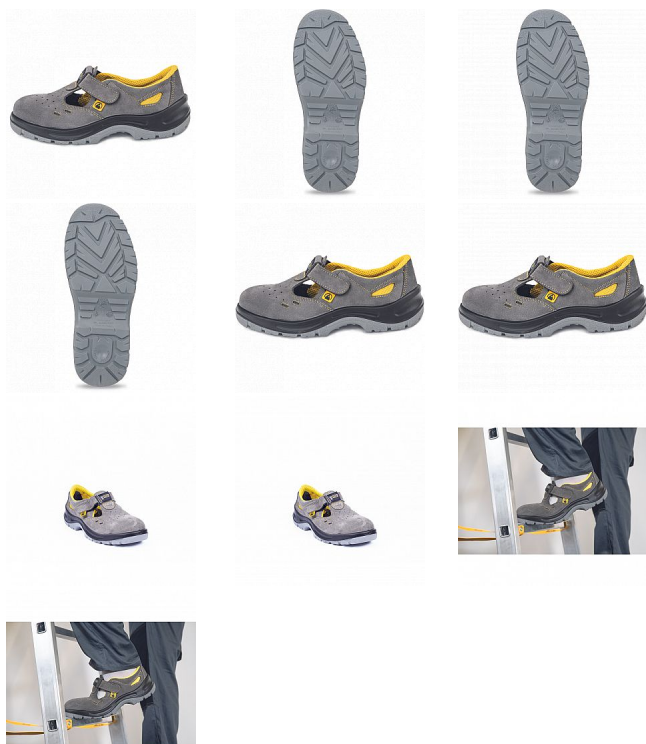

# SELMA S1P sandál ESD šedá 46

» PRACOVNÍ OBUV » Sandály pracovní / bezpečnostní » Sandály S1P

Kód zboží	2217010402
Dodavatelské číslo	0203014800xxx
EAN	8028027588464
Značka	PANDA

Na skladě: U dodavatele  
U dodavatele: 14 PÁR

# SELMA S1P sandál ESD šedá 46

» PRACOVNÍ OBUV » Sandály pracovní / bezpečnostní » Sandály S1P

## Popis

Bezpečnostní sandál bez kovových součástí kategorie ESD. Má vysoce prodyšnou a oteřuvzdornou vnitřní podšívku, která je opatřena antimikrobiální a antibakteriální úpravou. Pásek na suchý zip usnadňuje obouvání a zajišťuje dobrou fixaci na noze. Bota je vybavena bezpečnostní špičkou z kompozitního materiálu, která byla podle požadavků evropských norem testována, aby odolala kompresní síle až 200 joulů. Dvouhustotní podešev je navíc vybavena nekovovou stélkou proti propíchnutí. Díky unikátnímu designu běhounu podešve má bota vynikající protiskluzové vlastnosti. Model je vyroben z certifikovaných komponentů nejvyšší kvality a 100% italským výrobcem bezpečnostní a pracovní obuvi s více než 40 lety zkušeností v oboru.

## Parametry

Značka	PANDA
Materiál	<b>Materiál tužinky:</b> kompozit <b>Materiál stélky proti propichu:</b> kompozit <b>Svrchní materiál:</b> štípaná broušená kůže <b>Materiál podešve:</b> dvouhustotní polyuretan <b>Mat</b>
Stupeň ochrany	S1P
Norma	EN ISO 20345:2011   S1 P SRC EN 61340-5-1:2016
Barva	šedá
Pohlaví	Unisex