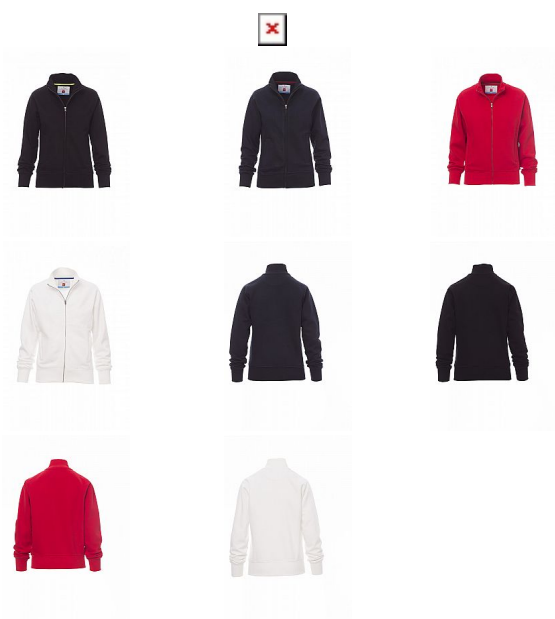

CLASS+LADY mikina

» » Mikiny dámské

Kód zboží

45240083

Značka

PAYPER

Na skladě:

U dodavatele

U dodavatele:

322 ks

Popis

Dámská vyštíhlená mikina s kovovým zipem SBS s jedním jezdcem, ergonomické žebrování na bocích, dvě kapsy na zip, manžety, pas a vnitřní strana límce s elastickým žebrováním, zesílené švy.