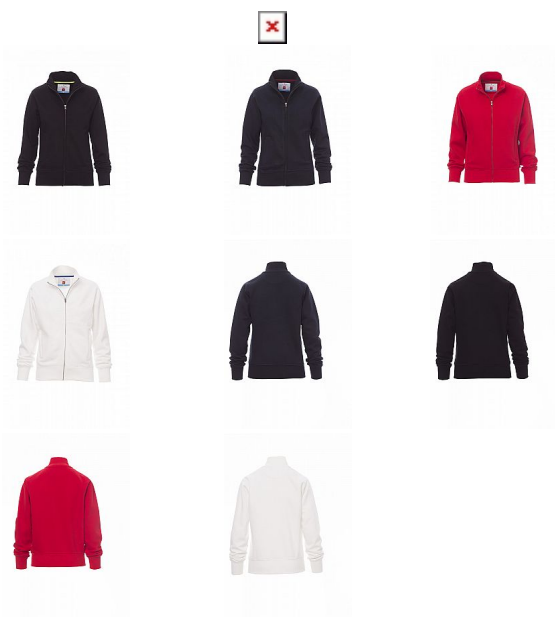

CLASS+LADY mikina

» » Mikiny dámské

Kód zboží

45240083

Značka

PAYPER

Na skladě:

U dodavatele

U dodavatele:

322 ks

Popis

Dámská vyštíhlená mikina s kovovým zipem SBS s jedním jezdcem, ergonomické žebrování na bocích, dvě kapsy na zip, manžety, pas a vnitřní strana límce s elastickým žebrováním, zesílené švy.