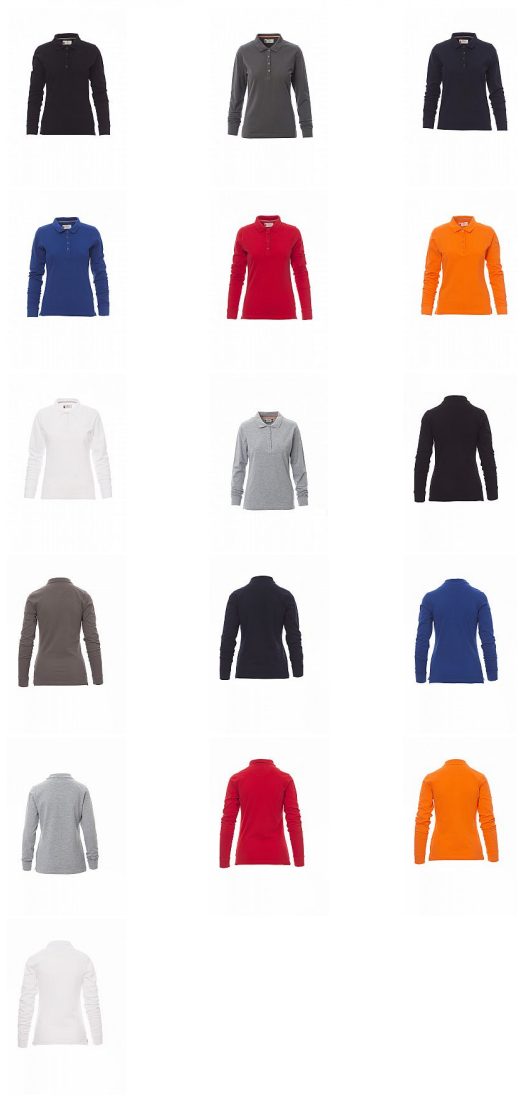

FLORENCE LADY polokošile dl.rukáv

» OUTDOOR » Trička / košile volnočasové » Trička polo

Kód zboží

45260561

Značka

PAYPER

Na skladě:

U dodavatele

U dodavatele:

4 688 ks

FLORENCE LADY polokošile dl.rukáv

» OUTDOOR » Trička / košile volnočasové » Trička polo

Popis

Dámská vyštíhlená polokošile s dlouhým rukávem s 4 barevně sladěnými perleťovými knoflíky, žebrovaný límeček a manžety, postranní rozparky, skryté prošití límečku s kontrastním páskem, pružné švy, postranní vyztužovací páska, tvarovaná výztuž na spodní straně límečku.