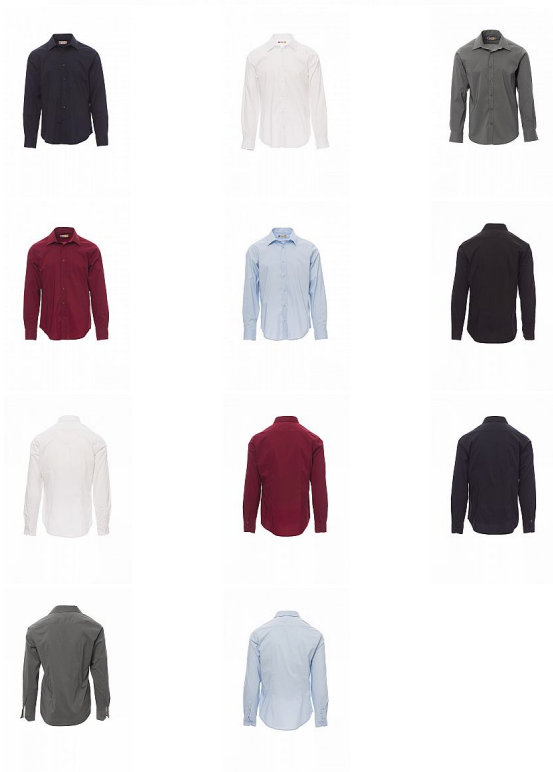

IMAGE košile dl.rukáv

» PRACOVNÍ ODĚVY » Trička, košile » Košile

Kód zboží

45264504

Značka

PAYPER

Na skladě:
U dodavatele:

U dodavatele
6 955 ks

IMAGE košile dl.rukáv

» PRACOVNÍ ODĚVY » Trička, košile » Košile

Popis

Pánská košile s dlouhým rukávem z jemné česané bavlněné látky, mírně vyštíhlená, italský límeček, tvarované manžety s 2 knoflíky a knoflíkovou dírkou, oboustranně prošitá léga s barevně sladěnými knoflíky. Zadní strana: hladké zádové sedlo a svislé záševky uprostřed zad. Ošetření látky easy care.