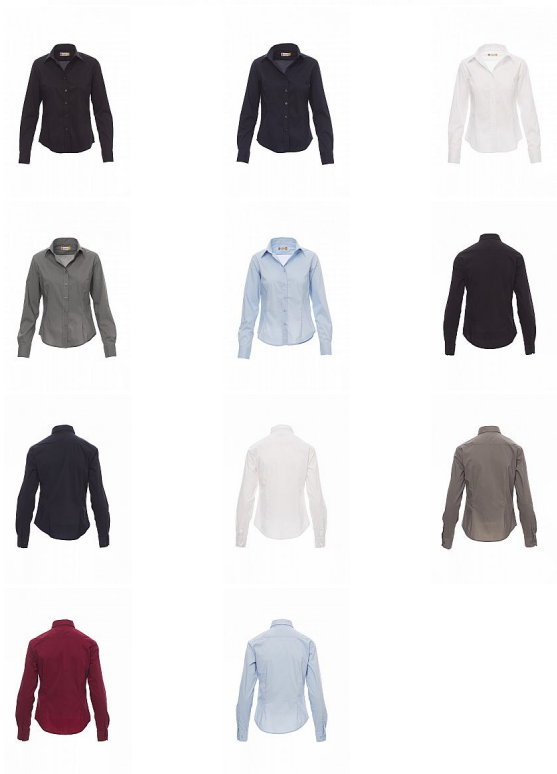

IMAGE LADY košile dl.rukáv

» PRACOVNÍ ODĚVY » Trička, košile » Košile

Kód zboží

45264554

Značka

PAYPER

Na skladě:
U dodavatele:

U dodavatele
4 762 ks

IMAGE LADY košile dl.rukáv

» PRACOVNÍ ODĚVY » Trička, košile » Košile

Popis

Dámská vyštíhlená košile s dlouhým rukávem z jemné česané bavlněné látky, záševky vepředu i vzadu, italský límeček, tvarované manžety s 2 knoflíky a knoflíkovou dírkou, oboustranně prošitá léga s barevně sladěnými knoflíky. Zadní strana: hladké zádomové sedlo. Ošetření látky easy care.