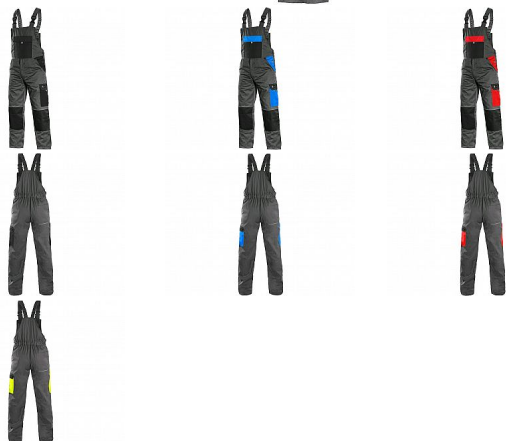

PHOENIX CRONOS Iaclové

» PRACOVNÍ ODĚVY » Montérkové Iaclové kalhoty

Popis

Pánské montérkové kalhoty s náprsenkou, z lehkého materiálu, náprsní kapsa s klopou, přední klínové kapsy, boční kapsa s klopou, kapsa na skládací/svinovací metr, zdvojená kolena, zadní jednoduchá kapsa, šle vzadu na gumu, reflexní doplňky. Díky odlehčené gramáži vhodné pro práci nejen v letním období, ale také celoročně ve vytápěných provozech. Doporučené použití: stavebnictví, strojírenství, lehký průmysl, automobilový průmysl, logistika, skladová manipulace, spedice, autoservisy, údržba, montáže, zemědělství, učiliště, zahrada, hobby.

Kód zboží	12281005
Značka	CANIS

Na skladě:	U dodavatele
U dodavatele:	16 635 ks

Parametry

Značka	CANIS
--------	-------