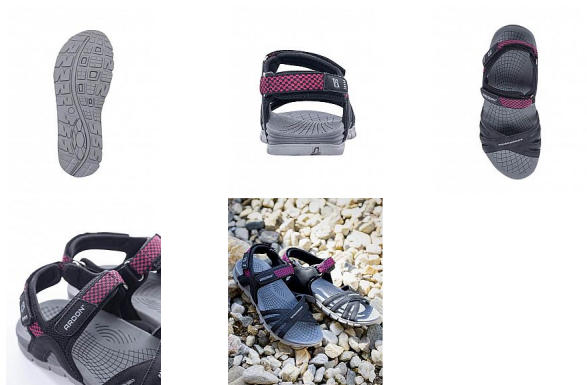

# PHYLLIS Trekový sandál dámský

» PRACOVNÍ OBUV » Trekingová obuv » Sandály trekingové

Kód zboží	1110309001
Dodavatelské číslo	G3402
Značka	ARDON

Dostupnost hlavní sklad:  
Dostupnost u dodavatele:

U dodavatele  
345 pár

# PHYLLIS Trekový sandál dámský

» PRACOVNÍ OBUV » Trekingová obuv » Sandály trekingové

## Popis

- dámský trekový sandál s PU + textilním svrškem
- možnost utažení na patě pomocí pásku
- obuv je opatřena páskem se suchým zipem pro nastavení šířky, vnitřní strana s polstrováním
- **materiál:** textilie, textilní pásek, PU
- **podešev:** phylon/TPR, lepená technologie
- **velikosti:** 36 - 42
- **váha:** 175 g (platí pro půlpár obuvi ve velikosti 42)
- **barva:** černá/růžová