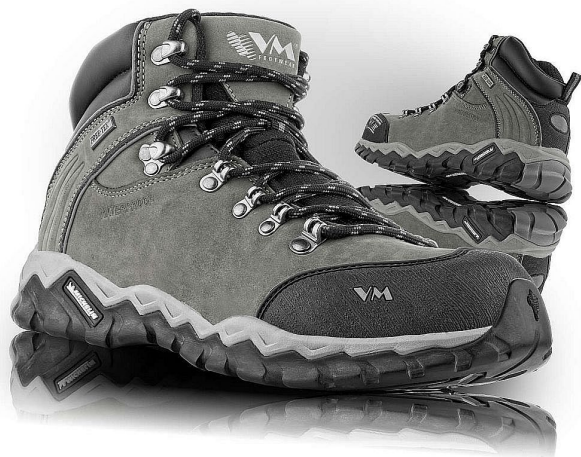

PITTSBURGH pracovní kotník 38

» PRACOVNÍ OBUV » Kotníková obuv pracovní / bezpečnostní » Kotníková obuv O1

Popis

svršek

lícová hovězinová useň NUBUK
v tloušťce 1,9 - 2,1 mm

podšívka

termoizolační, paropropustná,
voděodolná podšívka

vkładací stélka

HI-POLY - anatomicky tvarovaná
z lehčené polyuretanové pěny
potažená textilií MESH, antistatická

podešev

MICHELIN® EVA/RUBBER - odolná
proti palivovým olejům, antistatická,
protiskluzová, lepená konstrukce

velikost

38 - 47

norma

ČSN EN ISO 20347:2012

provedení

O2 FO SRC - bez ocelové tužinky,
hydrofobní, FREE-TEX®

Kód zboží	2711001601
Dodavatelské číslo	4380-O2
EAN	8592991408238
Značka	VM FOOTWEAR

Dostupnost hlavní sklad: U dodavatele
Dostupnost u dodavatele: 12 PÁR