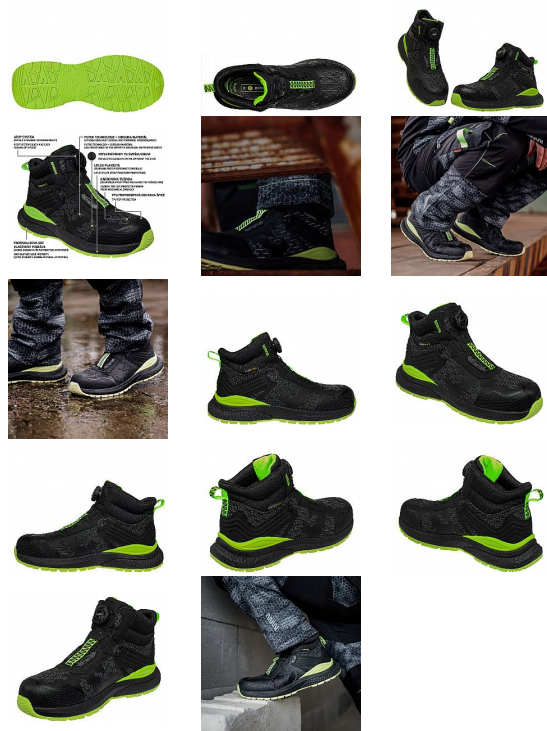

PREDATOR S3 High ESD 36

» PRACOVNÍ OBUV » Kotníková obuv pracovní / bezpečnostní » Kotníková obuv S3

Kód zboží	1615031701
Dodavatelské číslo	0734040965
EAN	8592732059682
Značka	BENNON

Dostupnost hlavní sklad: 1 pár
Dostupnost u dodavatele: 8 pár

PREDATOR S3 High ESD 36

» PRACOVNÍ OBUV » Kotníková obuv pracovní / bezpečnostní » Kotníková obuv S3

Popis

Velmi odolná pracovní kotníková obuv s antistatickými vlastnostmi, tužinkou a planžetou vhodná do venkovního a vnitřního prostředí.

Tato obuv představuje revoluci v pracovní obuvi, neboť v sobě skloubila spoustu užitečných vlastností v jednom. Vyznačuje se vysokou odolností vůči mechanickému poškození, vůči vodě, kontaktnímu teplu, uzavírání obuvi je snadné a rychlé, obuv má spoustu bezpečnostních prvků, anatomicky tvarovaná stélka má zdravotní přínosy na stav chodidla.