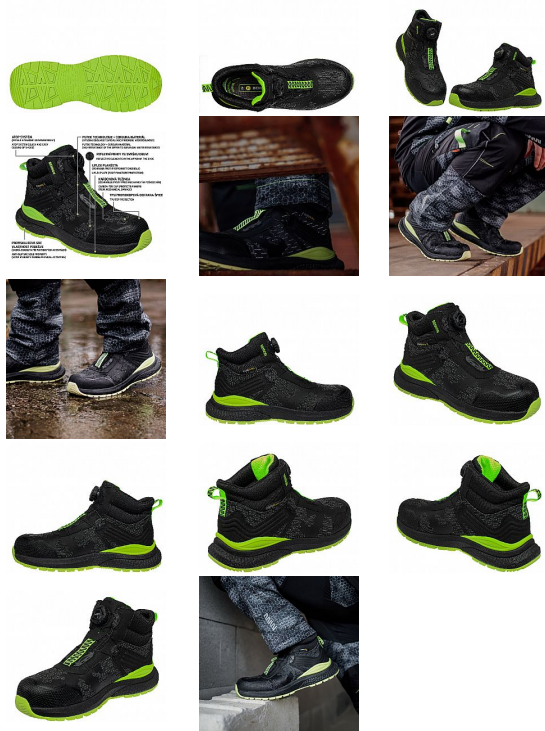

PREDATOR S3 High ESD 38

» PRACOVNÍ OBUV » Kotníková obuv pracovní / bezpečnostní » Kotníková obuv S3

Kód zboží

1615031701

EAN

8592732059705

Dostupnost hlavní sklad:

U dodavatele

Dostupnost u dodavatele:

14 pár

PREDATOR S3 High ESD 38

» PRACOVNÍ OBUV » Kotníková obuv pracovní / bezpečnostní » Kotníková obuv S3

Popis

Velmi odolná pracovní kotníková obuv s antistatickými vlastnostmi, tužinkou a planžetou vhodná do venkovního a vnitřního prostředí.

Tato obuv představuje revoluci v pracovní obuvi, neboť v sobě skloubila spoustu užitečných vlastností v jednom. Vyznačuje se vysokou odolností vůči mechanickému poškození, vůči vodě, kontaktnímu teplu, uzavírání obuvi je snadné a rychlé, obuv má spoustu bezpečnostních prvků, anatomicky tvarovaná stélka má zdravotní přínosy na stav chodidla.