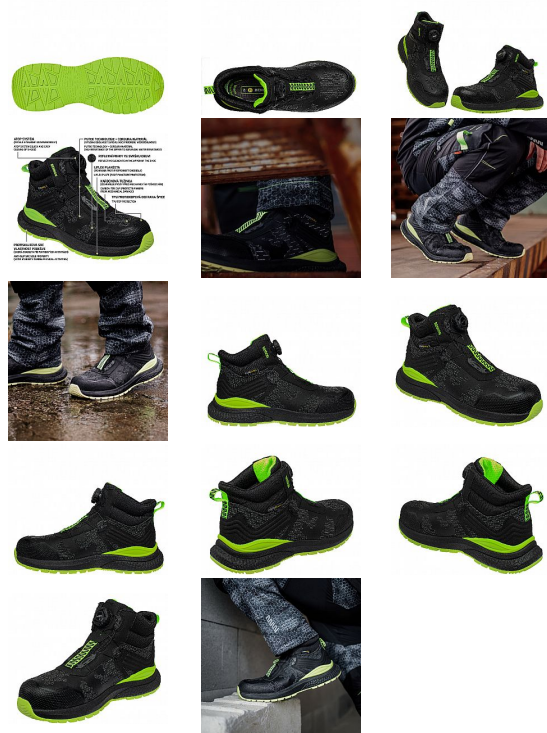

PREDATOR S3 High ESD 41

» PRACOVNÍ OBUV » Kotníková obuv pracovní / bezpečnostní » Kotníková obuv S3

Kód zboží	1615031701
Dodavatelské číslo	0734040965
EAN	8592732059736
Značka	BENNON

Dostupnost hlavní sklad:	U dodavatele
Dostupnost na prodejně:	2 pár
Dostupnost u dodavatele:	22 pár

PREDATOR S3 High ESD 41

» PRACOVNÍ OBUV » Kotníková obuv pracovní / bezpečnostní » Kotníková obuv S3

Popis

Velmi odolná pracovní kotníková obuv s antistatickými vlastnostmi, tužinkou a planžetou vhodná do venkovního a vnitřního prostředí.

Tato obuv představuje revoluci v pracovní obuvi, neboť v sobě skloubila spoustu užitečných vlastností v jednom. Vyznačuje se vysokou odolností vůči mechanickému poškození, vůči vodě, kontaktnímu teplu, uzavírání obuvi je snadné a rychlé, obuv má spoustu bezpečnostních prvků, anatomicky tvarovaná stélka má zdravotní přínosy na stav chodidla.