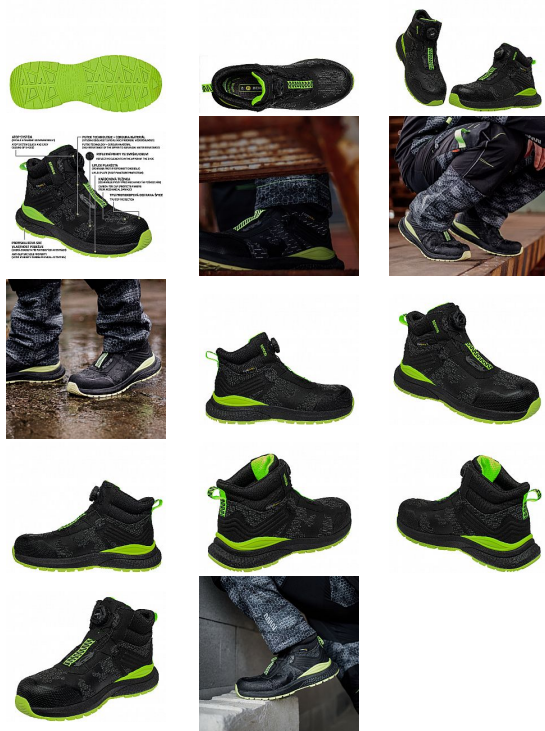

PREDATOR S3 High ESD 43

» PRACOVNÍ OBUV » Kotníková obuv pracovní / bezpečnostní » Kotníková obuv S3

Kód zboží	1615031701
Dodavatelské číslo	0734040965
EAN	8592732059750
Značka	BENNON

Dostupnost hlavní sklad:	2 pár
Dostupnost na prodejně:	1 pár
Dostupnost u dodavatele:	21 pár

PREDATOR S3 High ESD 43

» PRACOVNÍ OBUV » Kotníková obuv pracovní / bezpečnostní » Kotníková obuv S3

Popis

Velmi odolná pracovní kotníková obuv s antistatickými vlastnostmi, tužinkou a planžetou vhodná do venkovního a vnitřního prostředí.

Tato obuv představuje revoluci v pracovní obuvi, neboť v sobě skloubila spoustu užitečných vlastností v jednom. Vyznačuje se vysokou odolností vůči mechanickému poškození, vůči vodě, kontaktnímu teplu, uzavírání obuvi je snadné a rychlé, obuv má spoustu bezpečnostních prvků, anatomicky tvarovaná stélka má zdravotní přínosy na stav chodidla.