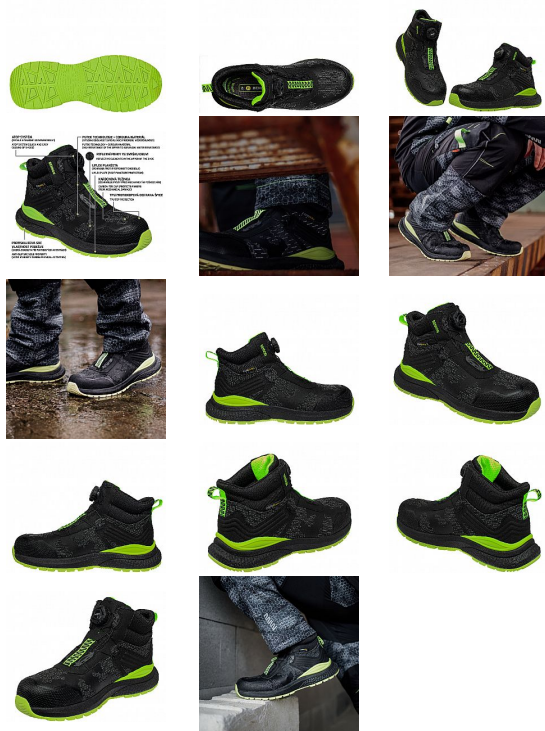

PREDATOR S3 High ESD 44

» PRACOVNÍ OBUV » Kotníková obuv pracovní / bezpečnostní » Kotníková obuv S3

Kód zboží	1615031701
Dodavatelské číslo	0734040965
EAN	8592732059767
Značka	BENNON

Dostupnost hlavní sklad:	1 pár
Dostupnost na prodejně:	1 pár
Dostupnost u dodavatele:	12 pár

PREDATOR S3 High ESD 44

» PRACOVNÍ OBUV » Kotníková obuv pracovní / bezpečnostní » Kotníková obuv S3

Popis

Velmi odolná pracovní kotníková obuv s antistatickými vlastnostmi, tužinkou a planžetou vhodná do venkovního a vnitřního prostředí.

Tato obuv představuje revoluci v pracovní obuvi, neboť v sobě skloubila spoustu užitečných vlastností v jednom. Vyznačuje se vysokou odolností vůči mechanickému poškození, vůči vodě, kontaktnímu teplu, uzavírání obuvi je snadné a rychlé, obuv má spoustu bezpečnostních prvků, anatomicky tvarovaná stélka má zdravotní přínosy na stav chodidla.