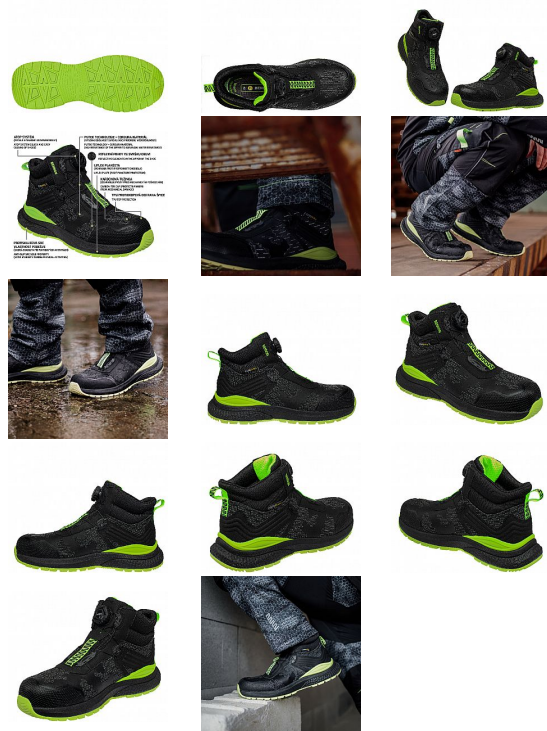

PREDATOR S3 High ESD 45

» PRACOVNÍ OBUV » Kotníková obuv pracovní / bezpečnostní » Kotníková obuv S3

Kód zboží	1615031701
Dodavatelské číslo	0734040965
EAN	8592732059774
Značka	BENNON

Dostupnost hlavní sklad:	U dodavatele
Dostupnost na prodejně:	1 pár
Dostupnost u dodavatele:	19 pár

PREDATOR S3 High ESD 45

» PRACOVNÍ OBUV » Kotníková obuv pracovní / bezpečnostní » Kotníková obuv S3

Popis

Velmi odolná pracovní kotníková obuv s antistatickými vlastnostmi, tužinkou a planžetou vhodná do venkovního a vnitřního prostředí.

Tato obuv představuje revoluci v pracovní obuvi, neboť v sobě skloubila spoustu užitečných vlastností v jednom. Vyznačuje se vysokou odolností vůči mechanickému poškození, vůči vodě, kontaktnímu teplu, uzavírání obuvi je snadné a rychlé, obuv má spoustu bezpečnostních prvků, anatomicky tvarovaná stélka má zdravotní přínosy na stav chodidla.