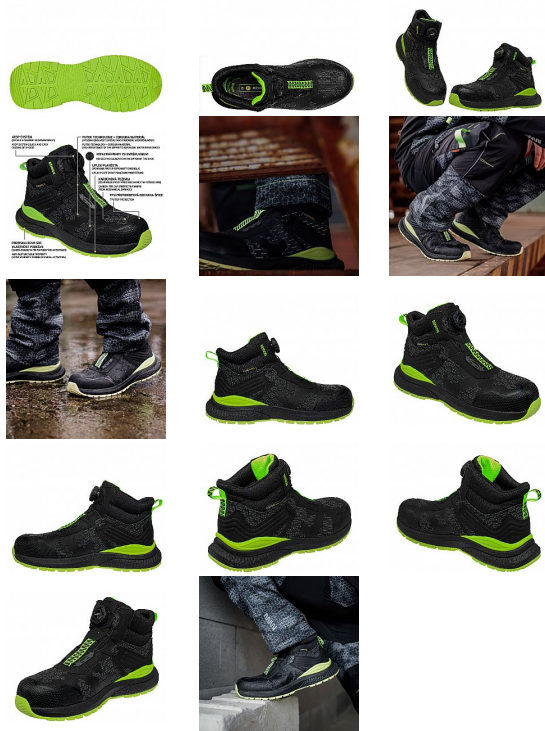

# PREDATOR S3 High ESD

» PRACOVNÍ OBUV » Kotníková obuv pracovní / bezpečnostní » Kotníková obuv S3

Kód zboží	1615031701
Dodavatelské číslo	0734040965
Značka	BENNON

Na skladě:	4 pár
Na prodejně:	7 pár
U dodavatele:	529 pár

# PREDATOR S3 High ESD

» PRACOVNÍ OBUV » Kotníková obuv pracovní / bezpečnostní » Kotníková obuv S3

## Popis

Velmi odolná pracovní kotníková obuv s antistatickými vlastnostmi, tužinkou a planžetou vhodná do venkovního a vnitřního prostředí.

Tato obuv představuje revoluci v pracovní obuvi, neboť v sobě skloubila spoustu užitečných vlastností v jednom. Vyznačuje se vysokou odolností vůči mechanickému poškození, vůči vodě, kontaktnímu teplu, uzavírání obuvi je snadné a rychlé, obuv má spoustu bezpečnostních prvků, anatomicky tvarovaná stélka má zdravotní přínosy na stav chodidla.