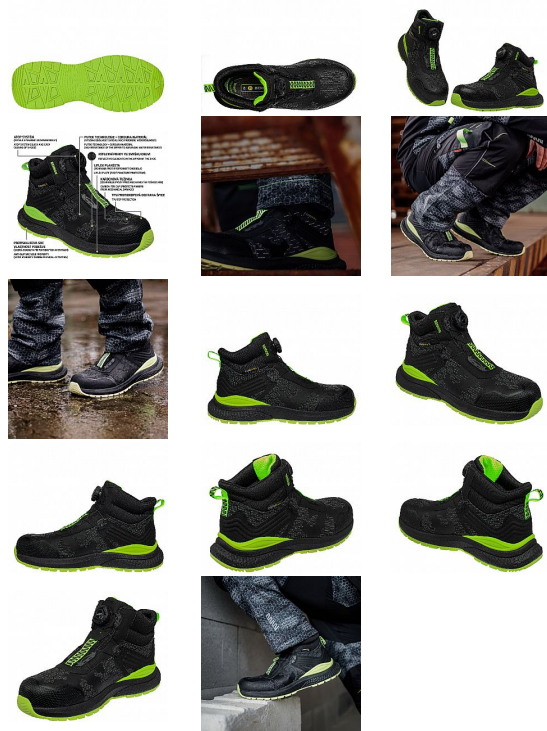

PREDATOR S3 High ESD

» PRACOVNÍ OBUV » Kotníková obuv pracovní / bezpečnostní » Kotníková obuv S3

Kód zboží	1615031701
Dodavatelské číslo	0734040965
Značka	BENNON

Dostupnost hlavní sklad:	6 pár
Dostupnost na prodejně:	8 pár
Dostupnost u dodavatele:	198 pár

PREDATOR S3 High ESD

» PRACOVNÍ OBUV » Kotníková obuv pracovní / bezpečnostní » Kotníková obuv S3

Popis

Velmi odolná pracovní kotníková obuv s antistatickými vlastnostmi, tužinkou a planžetou vhodná do venkovního a vnitřního prostředí.

Tato obuv představuje revoluci v pracovní obuvi, neboť v sobě skloubila spoustu užitečných vlastností v jednom. Vyznačuje se vysokou odolností vůči mechanickému poškození, vůči vodě, kontaktnímu teplu, uzavírání obuvi je snadné a rychlé, obuv má spoustu bezpečnostních prvků, anatomicky tvarovaná stélka má zdravotní přínosy na stav chodidla.