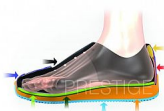

PRESTIGE bílá suchý zip 35

» PRACOVNÍ OBUV » Prestige

Kód zboží	2312000210
Dodavatelské číslo	M86810-10
Značka	MOLEDA

Dostupnost hlavní sklad: 2 PÁR

Popis

Zapínání na suchý zip (velcro) umožňuje pohodlnější obouvání naší obuvi. Pro všechny typy přezítek jsou použity suché zipy nejvyšší kvality. Při výběru obuvi nezapomínejte na šířkový parametr!

Obuv je certifikována jako usňová (kožená) vstříkovaná pracovní pánská a dámská obuv a splňuje požadavky:

- na bezpečnost a ochranu zdraví dle ČSN EN ISO 20347 : 2012
- na odolnost proti uklouznutí (SRA)
- na odolnost podešve proti palivovým olejům
- absorpce energie v oblasti paty (tlumí nárazy)

POUŽITÉ MATERIÁLY - zdravotně nezávadné materiály testovány v ITC Zlín

SVRŠEK - přírodní usňový (kožený) materiál opatřený polyuretanovou fólií pro snadnou údržbu a dlouhou životnost doplněný odolným textilem

PODŠÍVKA - textil

PODEŠEV A MEZIPODEŠEV - polyuretan tlumící nášlapné síly a šetřící pohybový aparát

Parametry

Značka	MOLEDA
Barva	bílá
Pohlaví	Unisex
Velikost	35

Soubory ke stažení

[Certifikat_PRESTIGE_2021.pdf (110.46kB)](#)

[PRESTIGE_obrysy_stelek_v_bezne_siri_G.pdf (755.16kB)](#)

[zarucni_list_udrzba_obuvi_2022.pdf (1.47MB)](#)

[2023 EU prohlášení o shodě.pdf (241.49kB)](#)