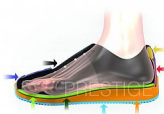

PRESTIGE černá suchý zip 43

» PRACOVNÍ OBUV » Prestige

Popis

Zapínání na suchý zip (velcro) umožňuje pohodlnější obouvání naší obuvi. Pro všechny typy prestižek jsou použity suché zipy nejvyšší kvality. Při výběru obuvi nezapomínejte na šířkový parametr!