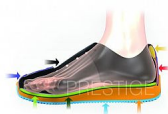

PRESTIGE černé 35

» PRACOVNÍ OBUV » Prestige

Popis

- tradiční obuv sportovního střihu s širokým použitím pro práci i volný čas
- gumová protiskluzová podešev odolná proti olejům
- český výrobek
- **materiál:** přírodní useň, PU fólie
- **podešev:** guma
- **norma:** EN ISO 20347:2012
- **velikosti:** 35 - 46
- **barva:** černá