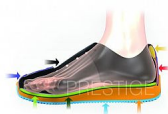

PRESTIGE černé 36

» PRACOVNÍ OBUV » Prestige

Popis

- tradiční obuv sportovního střihu s širokým použitím pro práci i volný čas
- gumová protiskluzová podešev odolná proti olejům
- český výrobek
- **materiál:** přírodní useň, PU fólie
- **podešev:** guma
- **norma:** EN ISO 20347:2012
- **velikosti:** 35 - 46
- **barva:** černá