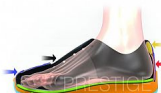

## Popis

Kotníková obuv, kožená, pro práci i volný čas, reflexní logo na patě. Materiál: svršek z italské kůže opatřené speciální fólií pro snadnou údržbu a dlouhou životnost, podšívka z měkkého bavlněného froté, límec z molitanových polštářků, které se starají o maximální pohodlí kotníku, podešev: PU-PU, protiskluzová, odolná vůči palivovým olejům, absorbující energii v patě.