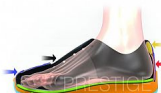

PRESTIGE kotníková černá 42

» PRACOVNÍ OBUV » Prestige

Popis

Kotníková obuv, kožená, pro práci i volný čas, reflexní logo na patě. Materiál: svršek z italské kůže opatřené speciální fólií pro snadnou údržbu a dlouhou životnost, podšívka z měkkého bavlněného froté, límec z molitanových polštářků, které se starají o maximální pohodlí kotníku, podešev: PU-PU, protiskluzová, odolná vůči palivovým olejům, absorbující energii v patě.