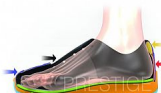

PRESTIGE kotníková černá 45

» PRACOVNÍ OBUV » Prestige

Popis

Kotníková obuv, kožená, pro práci i volný čas, reflexní logo na patě. Materiál: svršek z italské kůže opatřené speciální fólií pro snadnou údržbu a dlouhou životnost, podšívka z měkkého bavlněného froté, límec z molitanových polštářků, které se starají o maximální pohodlí kotníku, podešev: PU-PU, protiskluzová, odolná vůči palivovým olejům, absorbující energii v patě.