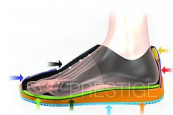

PRESTIGE zimní

» PRACOVNÍ OBUV » Prestige

Kód zboží	2311500101
Dodavatelské číslo	M96001
Značka	MOLEDA

Na skladě:	167 PÁR
Na prodejně:	19 PÁR