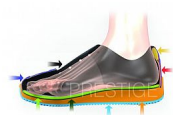

PRESTIGE zimní 38

» PRACOVNÍ OBUV » Prestige

Kód zboží	2311500101
Dodavatelské číslo	M96001
EAN	8591806279100
Značka	MOLEDA

Dostupnost hlavní sklad: 14 PÁR
Dostupnost na prodejně: 1 PÁR