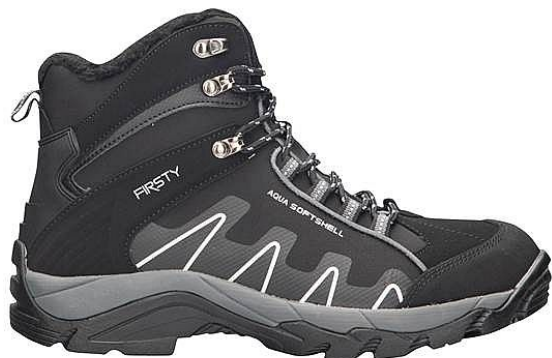

# QUEST Softshellová kotníková obuv zeteplená

» PRACOVNÍ OBUV » Zimní obuv » Kotníková zimní

Kód zboží	1111505001
Dodavatelské číslo	G1310
Značka	ARDON

Na skladě: U dodavatele  
U dodavatele: 799 pár

# QUEST Softshellová kotníková obuv zeteplená

» PRACOVNÍ OBUV » Zimní obuv » Kotníková zimní

## Popis

- zimní softshellová obuv sportovního střihu
- zateplená černým umělým kožíškem
- treková podešev
  
- **materiál:** softshell
- **podešev:** phylon/guma
- **velikosti:** 36 - 46
- **váha:** 500 g (platí pro půlpár obuvi ve velikosti 42)
- **barva:** černá

## Parametry

Značka	ARDON
Pohlaví	Unisex

---