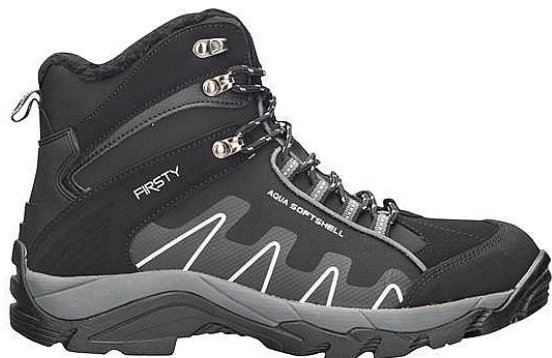

# QUEST Softshellová kotníková obuv zeteplená

» PRACOVNÍ OBUV » Zimní obuv » Kotníková zimní

Kód zboží	1111505001
Dodavatelské číslo	G1310
Značka	ARDON

Dostupnost hlavní sklad:  
Dostupnost u dodavatele:

# QUEST Softshellová kotníková obuv zeteplená

» PRACOVNÍ OBUV » Zimní obuv » Kotníková zimní

## Popis

- zimní softshellová obuv sportovního střihu
- zateplená černým umělým kožíškem
- treková podešev
  
- **materiál:** softshell
- **podešev:** phylon/guma
- **velikosti:** 36 - 46
- **váha:** 500 g (platí pro půlpár obuvi ve velikosti 42)
- **barva:** černá

## Parametry

Značka	ARDON
Pohlaví	Unisex

---