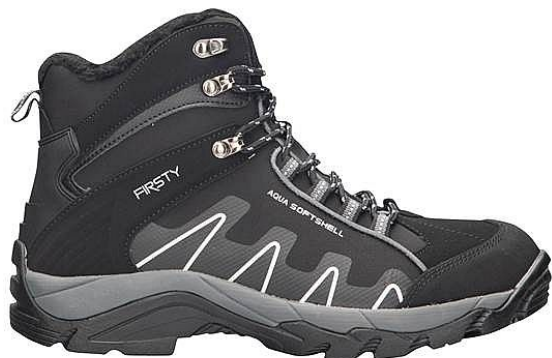

QUEST Softshellová kotníková obuv zeteplená 43

» PRACOVNÍ OBUV » Zimní obuv » Kotníková zimní

Kód zboží	1111505001
Dodavatelské číslo	G1310
EAN	8592390078148
Značka	ARDON

Dostupnost hlavní sklad:
Dostupnost u dodavatele:

U dodavatele
154 pár

QUEST Softshellová kotníková obuv zeteplená 43

» PRACOVNÍ OBUV » Zimní obuv » Kotníková zimní

Popis

- zimní softshellová obuv sportovního střihu
- zateplená černým umělým kožíškem
- treková podešev

- **materiál:** softshell
- **podešev:** phylon/guma
- **velikosti:** 36 - 46
- **váha:** 500 g (platí pro půlpár obuvi ve velikosti 42)
- **barva:** černá

Parametry

Značka	ARDON
Pohlaví	Unisex
Velikost	43