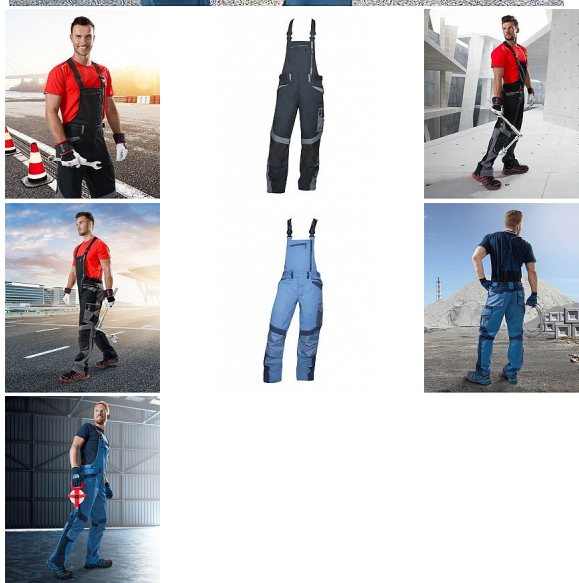

R8ED+ laclové prodloužené

» PRACOVNÍ ODĚVY » Montérkové laclové kalhoty

Kód zboží

11281088

Značka

ARDON

Dostupnost hlavní sklad:
Dostupnost u dodavatele:

U dodavatele
209 ks

R8ED+ laclové prodloužené

» PRACOVNÍ ODĚVY » Montérkové laclové kalhoty

Popis

- kalhoty s laclem prémiové kolekce R8ED+_
- v prodloužené variantě
- sportovní střih a štíhlá silueta
- množství funkčních kapes ulehčujících mobilitu, pružné šle zabraňující nepříjemnému tahu kalhot při předklonu
- prostor pro nákolníky v ideální výšce kolene, s jištěním na suchý zip

- **materiál:** 65% polyester, 35% bavlna, 245 g/m2
- **barva:** modrá
- **velikost:** 46 - 62
- **výška postavy(cm):** 183-190

Parametry

Značka

ARDON