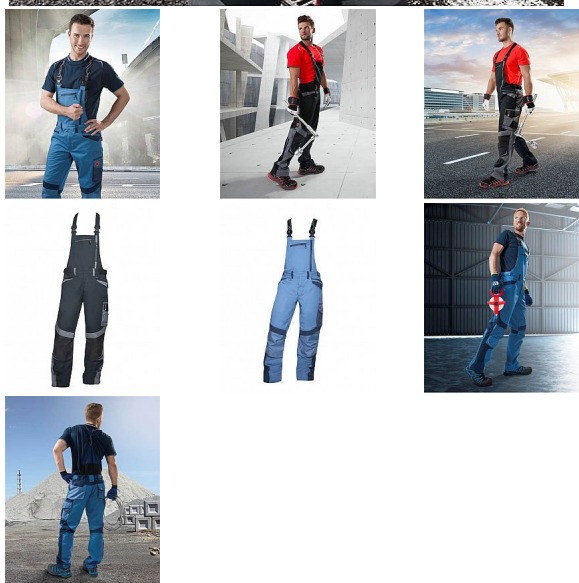

R8ED+ laclové zkrácené

» PRACOVNÍ ODĚVY » Montérkové laclové kalhoty

Kód zboží

11281098

Značka

ARDON

Dostupnost hlavní sklad:
Dostupnost u dodavatele:

U dodavatele
546 ks

R8ED+ laclové zkrácené

» PRACOVNÍ ODĚVY » Montérkové laclové kalhoty

Popis

- kalhoty s laclem prémiové kolekce R8ED+_
- ve zkrácené variantě
- sportovní střih a štíhlá silueta
- množství funkčních kapes ulehčujících mobilitu, pružné šle zabraňující nepříjemnému tahu kalhot při předklonu
- prostor pro nákolníky v ideální výšce kolene, s jištěním na suchý zip

- **materiál:** 65% polyester, 35% bavlna, 245 g/m2
- **barva:** modrá
- **velikost:** 46 - 62
- **výška postavy(cm):** 170-175

Parametry

Značka

ARDON