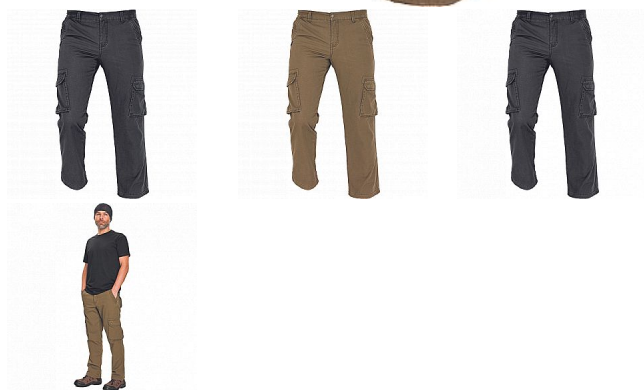

RAHAN zatepl.kalhoty

» PRACOVNÍ ODĚVY » Montérkové kalhoty » Kalhoty zimní

Popis

_ pánské zateplené zimní kargo kalhoty _ vnitřní materiál 100% polyester mikro fleece _ 2 přední lištové kapsy, 2 kargo stehenní kapsy, 2 zadní kapsy s patkou na druk