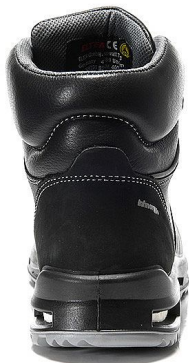

REACTION XXT S3 ESD kotník 37

» PRACOVNÍ OBUV » Kotníková obuv pracovní / bezpečnostní » Kotníková obuv S3

Popis

Bezpečnostní bota Hovězí kůže Textilní podšívka pro přirozenou ventilaci Plně polstrovaný jazyk Podešev s vložkou po celé délce ESD PRO černá s obsahem recyklovaného materiálu Nemetallická mezipodešev odolná proti proniknutí PU/PU podrážka WELLMAXX TRAINERS Ochrana špičky odolná proti oděru Kompozitní krytka špičky Vybavení bez kovů Jádru podešve z materiálu Infinergy® od společnosti BASF