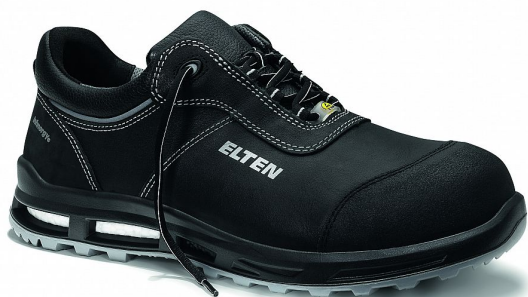

REACTION XXT S3 ESD polobotka

» PRACOVNÍ OBUV » Polobotky pracovní / bezpečnostní » Polobotky S3

Kód zboží	2116030405
Dodavatelské číslo	729701
Značka	ELTEN

Dostupnost hlavní sklad: U dodavatele

Popis

Bezpečnostní obuv Hovězí kůže Textilní podšívka pro přirozenou ventilaci Plně polstrovaný jazyk Podešev s vložkou po celé délce ESD PRO černá s obsahem recyklovaného materiálu Nemetalická mezipodešev odolná proti proniknutí PU/PU podrážka WELLMAXX TRAINERS Ochrana špičky odolná proti oděru Kompozitní krytka špičky Vybavení bez kovů Jádru podešve z materiálu Infinergy® od společnosti BASF

Parametry

Značka	ELTEN
Stupeň ochrany	S3
Norma	EN ISO 20345 S3 SRC, form A
Pohlaví	Unisex

Soubory ke stažení

[2116030401_729701 PoS.pdf \(352.93kB\)](#)
[2116030401_729701 TL.pdf \(461.84kB\)](#)