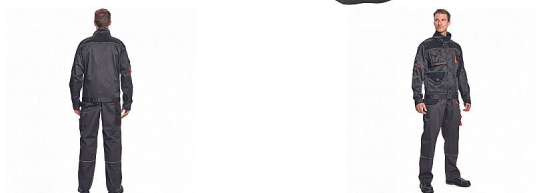

REGGE kalhoty tm.šedá

» PRACOVNÍ ODĚVY » Montérkové kalhoty

Popis

- pánské pracovní kalhoty
- 2 přední kapsy
- 2 zadní kapsy
- 1 kapsa na stehně
- zesílená oblast kolen s možností vkládání kolenních výztuh
- pružný pas
- reflexní prvky

Kód zboží	1027108302
Dodavatelské číslo	0302040505xxx
Značka	CERVA

Na skladě: U dodavatele
U dodavatele: 608 KS

Parametry

Značka	CERVA
Materiál	Svrchní materiál: 65% polyester, 35% bavlna, 245 g/m ²
Barva	šedá
Pohlaví	Unisex